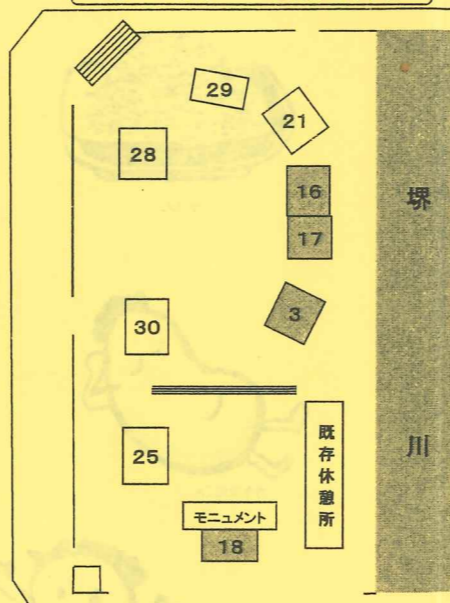

【主催】呉漁業協同組合連絡協議会(呉水産祭り実行委員会)

【お問い合わせ】呉水産祭り実行委員会事務局(呉市農林水産課内) TEL0823-25-3319 FAX0823-25-7592

ご協力ありがとうございました

会場案内図

⑥ブロック こもれび広場

⑤ブロック 芸術の広場

④ブロック 集いの広場

出店メニュー