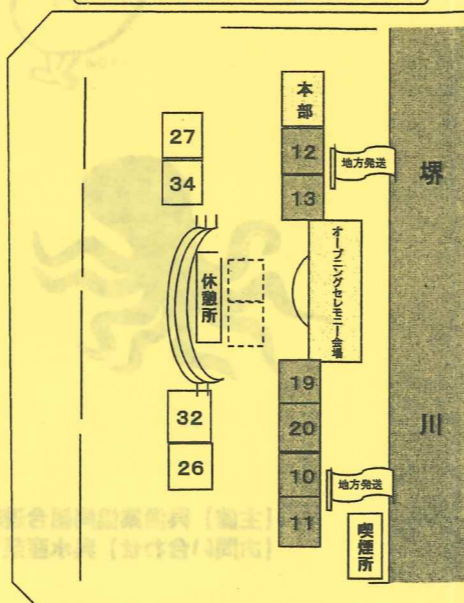

【主催】呉漁業協同組合連絡協議会(呉水産祭り実行委員会)

【お問い合わせ】呉水産祭り実行委員会事務局(呉市農林水産課内) TEL0823-25-3319 FAX0823-25-7592

ご協力ありがとうございました

会場案内図

⑥ブロック こもれび広場

⑤ブロック 芸術の広場

④ブロック 集いの広場

出店メニュー