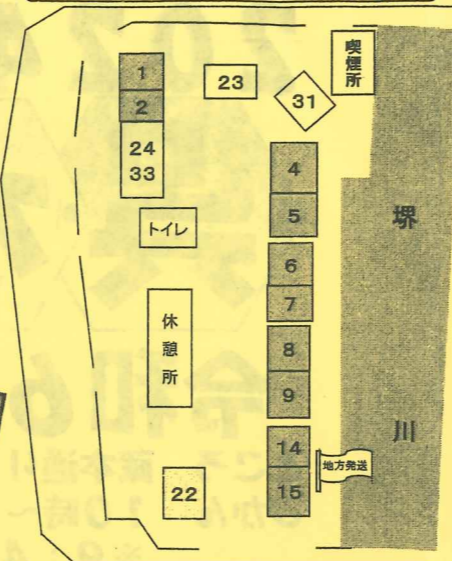

【主催】呉漁業協同組合連絡協議会(呉水産祭り実行委員会)

【お問い合わせ】呉水産祭り実行委員会事務局(呉市農林水産課内) TEL0823-25-3319 FAX0823-25-7592

ご協力ありがとうございました

会場案内図

⑥ブロック こもれび広場

⑤ブロック 芸術の広場

④ブロック 集いの広場

出店メニュー